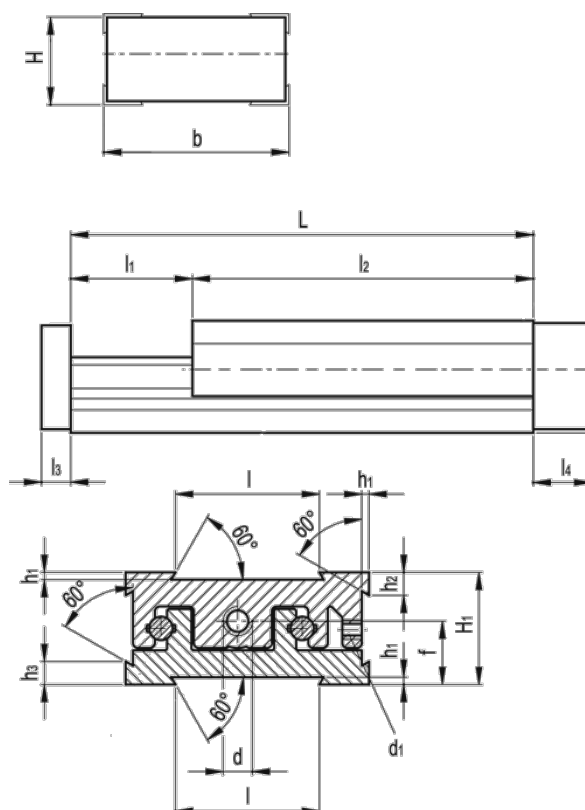

Varenummer: 20782013
 Beskrivelse: Justerbar slædeenhed
 GN 900-50-170-100-S-1

Mål

b = 50	h3 = 7.0
d = M6x1	l = 30
d1 = M4	L - l1 = 170-100
f = 13.0	l2 = 70
H = 23.0	l3 = 6
h1 = 1.5	l4 = 12
H1 = 23	
h2 = 4.5	